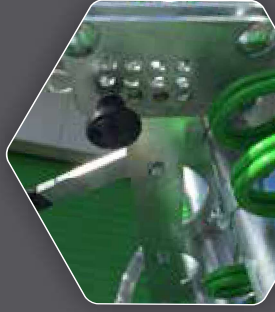

Optionnelle:

- Câble de signal à 7 pôles € 175,-
- Capteur de Vitesse et roue de terre € 585,-
- Escalier € 425,-
- Dents à semer (19 dents) largeur 6m € 1.090,-
- Dents à semer (27 dents) largeur 8m € 1.350,-
- Éclairage LED € 375,-
- Panneaux de sécurité € 125,-
- Pieds glissants additionnels (1 pièce) € 75,-
- Pieds glissants large additionnels (1 pièce) € 175,-
- Roues additionnels avant (4 pièces) € 1.420,-
- Attelage avant (Front) € 2.255,-

REGLAGE DE LA PROFONDEUR