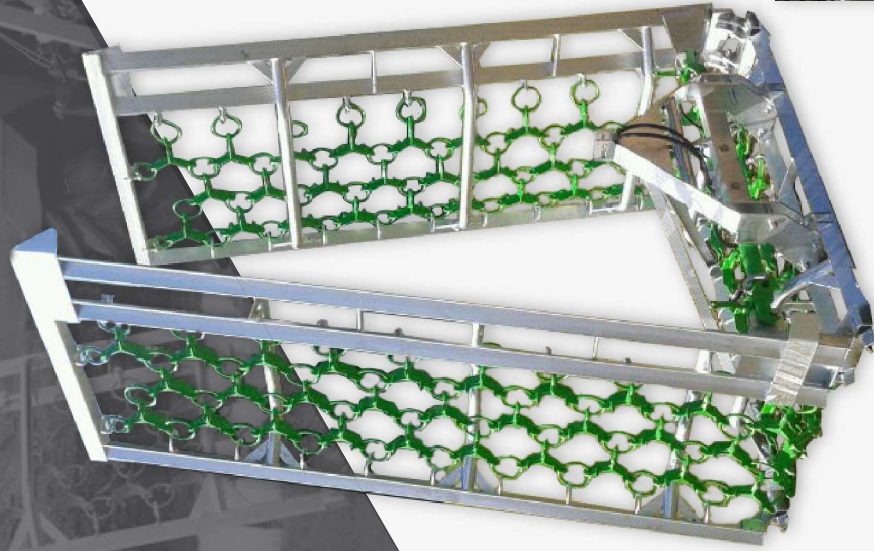

## HERSES DE PRAIRIE

HERSES DE PRAIRIE:	W5-3	W6-3	W8-3	W5-4	W6-4	W8-4
Poids (kg)	555	635	775	635	715	835
Rangées de bagues	3	3	3	4	4	4
Défecteurs pour semoir	8	10	12	8	10	12

## Équipement de base:

- Châssis complètement galvanisé à chaud
- Coins renforcés et supports glissants
- Manilles de manutention pour changement vite et facile du tapis
- Crochet coupé par laser pour une bonne fermeture
- Blocage mécanique des 2 vétrins
- Pieds glissants
- Attelage de triangle adapté pour des crochets cat. 2
- Charnières extra lourdes
- Placements des tubes hydrauliques non gênants
- Tapis lourd, réversible avec bagues de 14mm d'épaisseur
- Largeur de transport 2310mm

Prix:	3 RANGÉES	4 RANGÉES
5m: hydraulique	€ 3.450,-	€ 3.595,-
6m: hydraulique	€ 3.850,-	€ 3.995,-
8m: hydraulique	€ 4.500,-	€ 4.750,-

Semoir:	5m/6m	8m
Z150 Professional	€ 4.450,-	€ 4.550,-
Z300 Professional	€ 4.750,-	€ 4.850,-
Z450 Professional	€ 4.995,-	€ 5.095,-

## Équipement de base:

- Complètement galvanisé à chaud
- Dents de 10mm (3 rangées)
- Réglage du profondeur 12-étages
- Blocage mécanique des 2 vérins
- Coins renforcés et supports glissants
- Attelage de triangle adapté pour des crochets cat. 2
- Charnières extra lourdes
- Placements des tubes hydrauliques non gênants
- Largeur de transport 2715mm