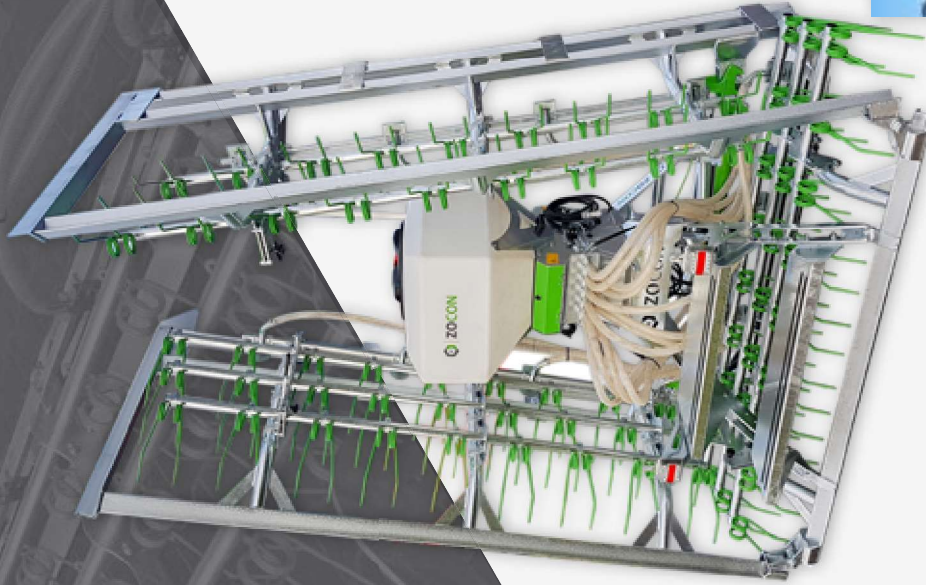

## Équipement de base:

- Châssis complètement galvanisé à chaud
- Coins renforcés et supports glissants
- Manilles de manutention pour changement vite et facile du tapis
- Crochet coupé par laser pour une bonne fermeture
- Blocage mécanique des 2 vétrins
- Pieds glissants
- Attelage de triangle adapté pour des crochets cat. 2
- Charnières extra lourdes
- Placements des tubes hydrauliques non gênants
- Tapis lourd, réversible avec bagues de 14mm d'épaisseur
- Largeur de transport 2310mm

## GREENKEEPER:

Poids (kg)	<b>G-06</b>	<b>G-08</b>
Dents	635	785
Déflecteurs pour semoir	60	81
	10	12

## Équipement de base:

- Complètement galvanisé à chaud
- Dents de 10mm (3 rangées)
- Réglage du profondeur 12-étages
- Blocage mécanique des 2 vérins
- Coins renforcés et supports glissants
- Attelage de triangle adapté pour des crochets cat. 2
- Charnières extra lourdes
- Placements des tubes hydrauliques non gênants
- Largeur de transport 2715mm