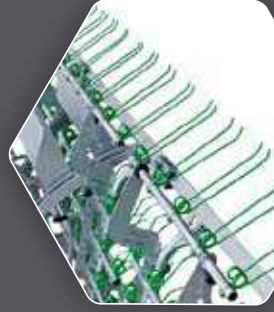

## Optionnelle:

- Câble de signal à 7 pôles € 175,-
- Capteur de Vitesse et roue de terre € 585,-
- Escalier € 425,-
- Dents à semer (19 dents) largeur 6m € 1.090,-
- Dents à semer (27 dents) largeur 8m € 1.350,-
- Éclairage LED € 375,-
- Panneaux de sécurité € 125,-
- Pieds glissants additionnels (1 pièce) € 75,-
- Pieds glissants large additionnels (1 pièce) € 175,-
- Roues additionnels avant (4 pièces) € 1.420,-
- Attelage avant (Front) € 2.255,-

REGLAGE DE LA PROFONDEUR

CAPTEUR ET CÂBLE DE 7

BOITIER DE RÉGULATION

DENTS À SEMER